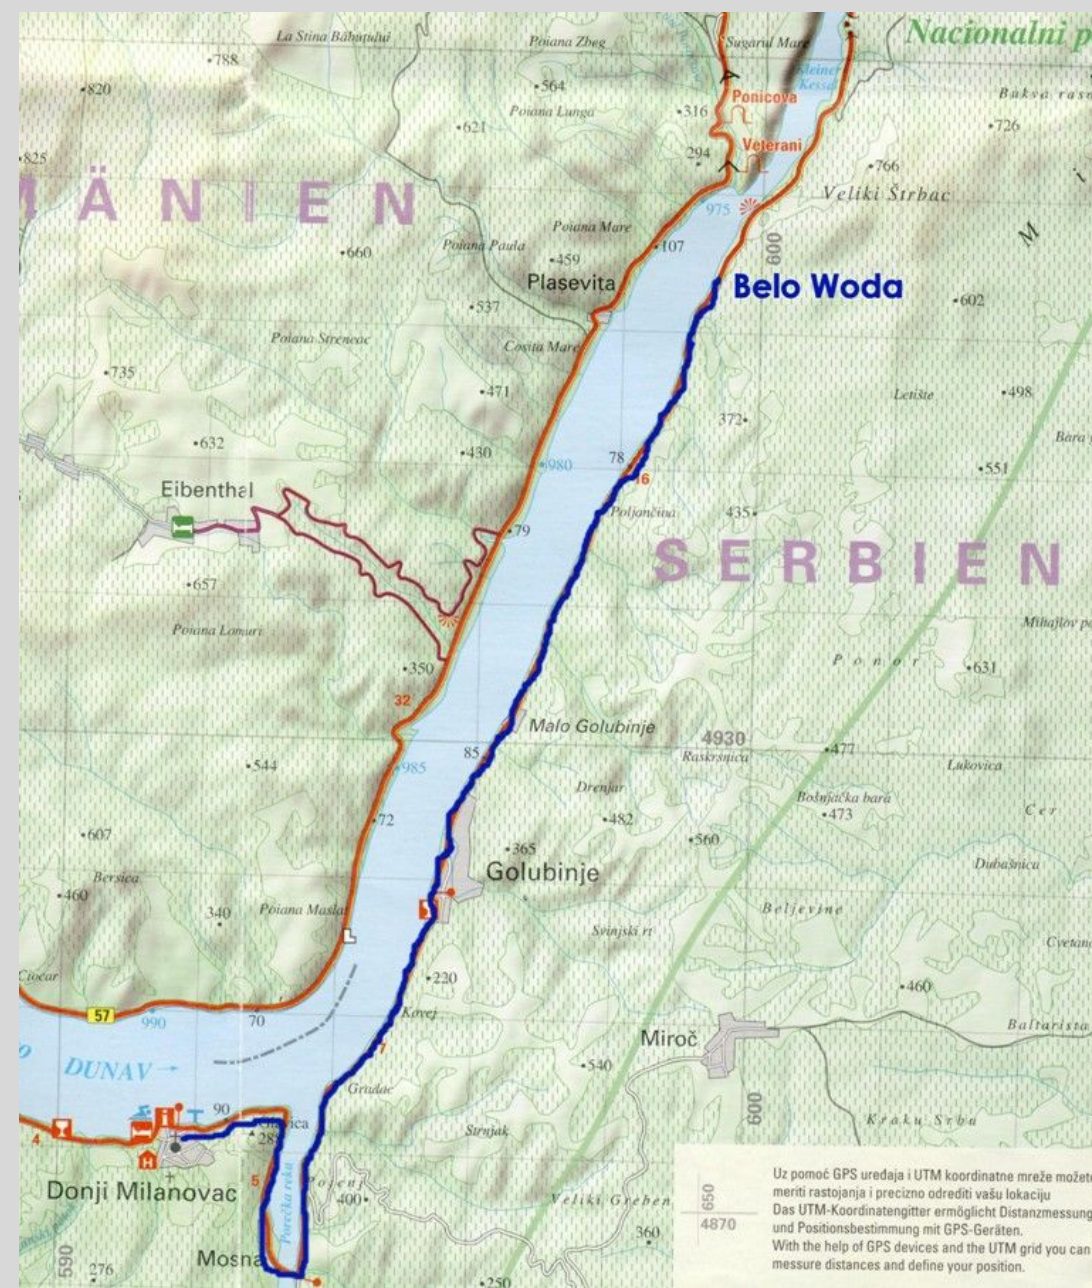

## Donau-Wanderung

2014 - km 990-977 Donji Milanovac - Belo Woda

## Donau-Wanderung

2014 - km 990-977 Donji Milanovac - Belo Woda

988 Donji Milanovac - Belo Woda

987 Donji Milanovac - Belo Woda

986 Donji Milanovac - Belo Woda

977 - Belo Woda

977 - Belo Woda